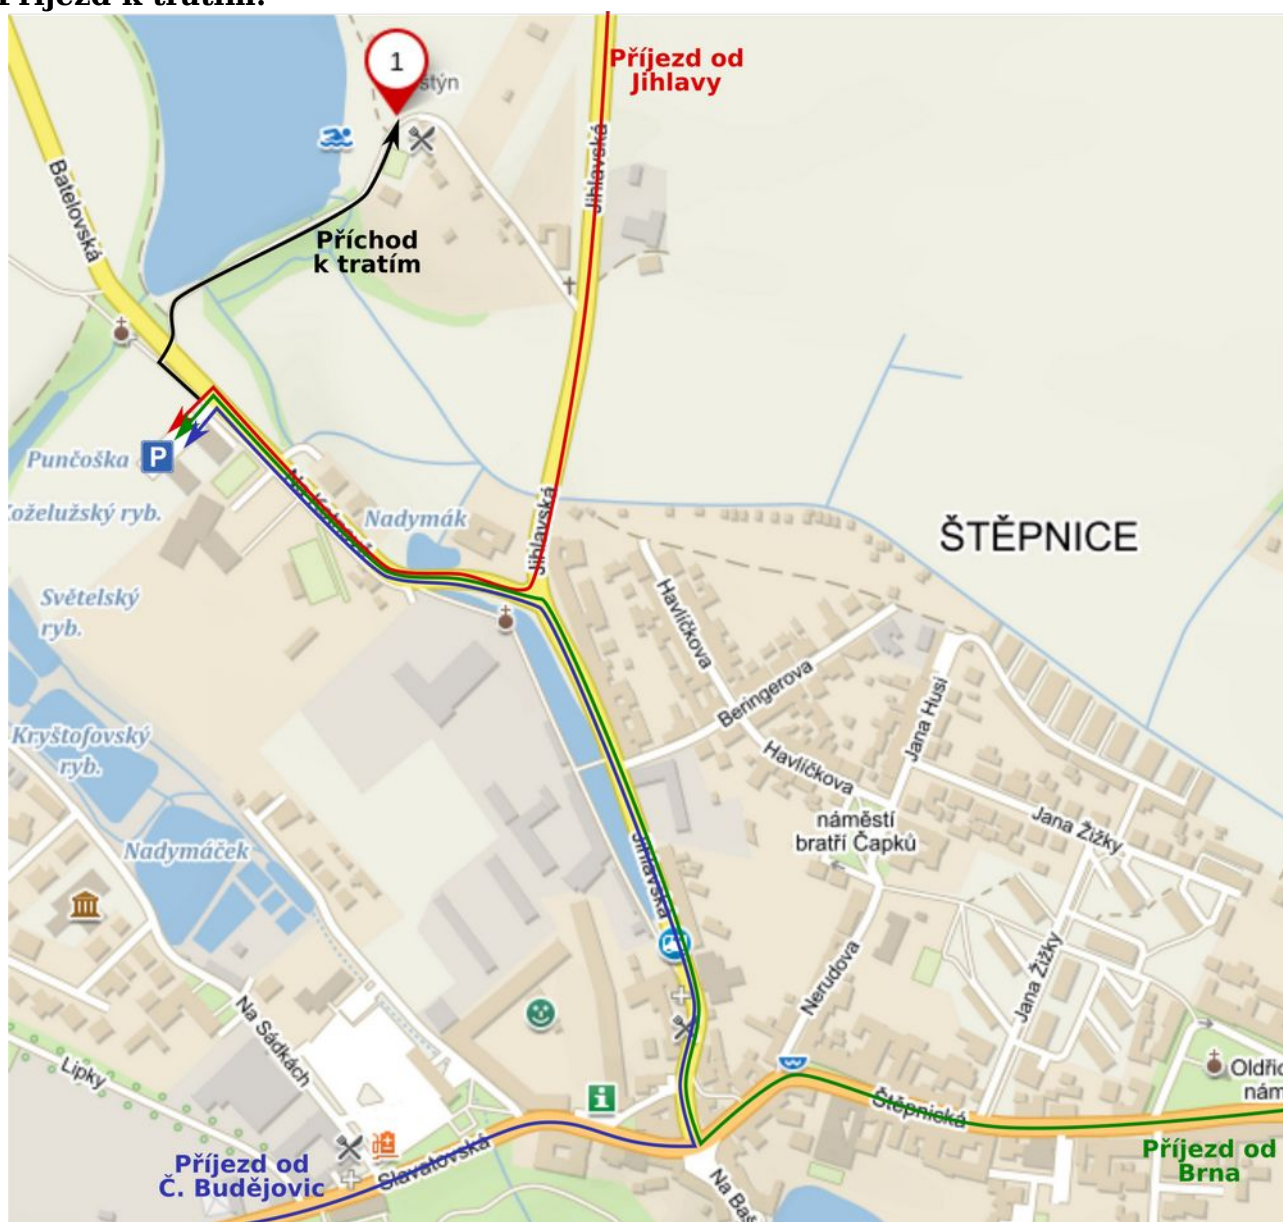

Ceny: medaile, diplom a věcné ceny pro první 3 v kategorii speciální cena pro nejmladšího a nejstaršího běžce v lidovém běhu budou vyhodnoceny zvlášť ženy a muži

Pravidla:

- Každý závodník startuje na vlastní nebezpečí a odpovídá za svůj zdravotní stav.
- V dětských kategoriích nese za děti odpovědnost zákonný zástupce.
- Sportovec může běžet měřený závod pouze v jedné kategorii a to buď ve své, nebo s vyšší obtížností (mimo soutěž může absolvovat i další běhy a bude mu změřen čas)
- Sportovec, který se účastní některého ze soutěžních běhů se již nemůže účastnit Lidového běhu (může ho absolvovat, ale jeho výsledek nebude počítán do pořadí).
- Rodinný běh je 3členná štafeta určená pouze pro rodiny. Může být sestavena z libovolných 3 členů rodiny, jeden z nich ale musí mít do 12 let. Pořadí v rodinné štafetě není nijak určeno.

Příjezd k tratím:

Poděkování:

Akce vznikla za podpory organizace Orel, Města Telč, Kraje Vysočina a místních sponzorů.