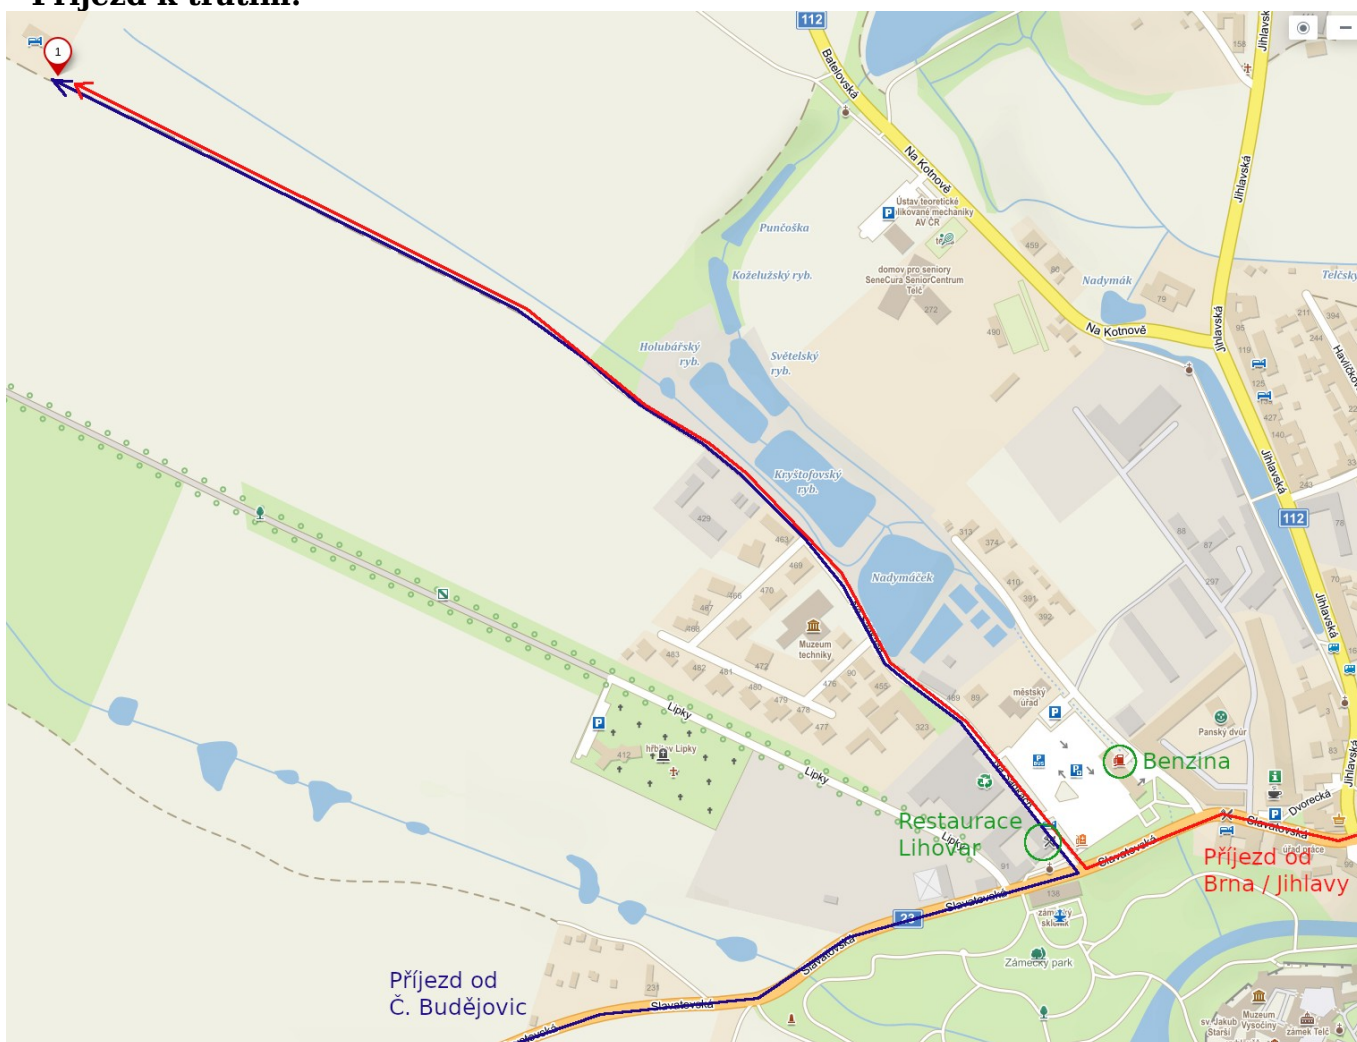

Roštejské stráně

Devátý ročník crossu pořádaného TJ Orel Telč

Datum: **neděle** 10. 10. 2021

Místo: na Ranči, Telč
viz. mapka na druhé straně nebo <https://mapy.cz/s/hahagupaka>

Prezence závodníku a štafet rodin:
od 13:00 do 13:45 v místě startu

Občerstvení: v restauraci na Ranči

Příjezd k tratím:

Poděkování:

Akce vznikla za podpory organizace Orel, Města Telč, Kraje Vysočina a místních sponzorů.