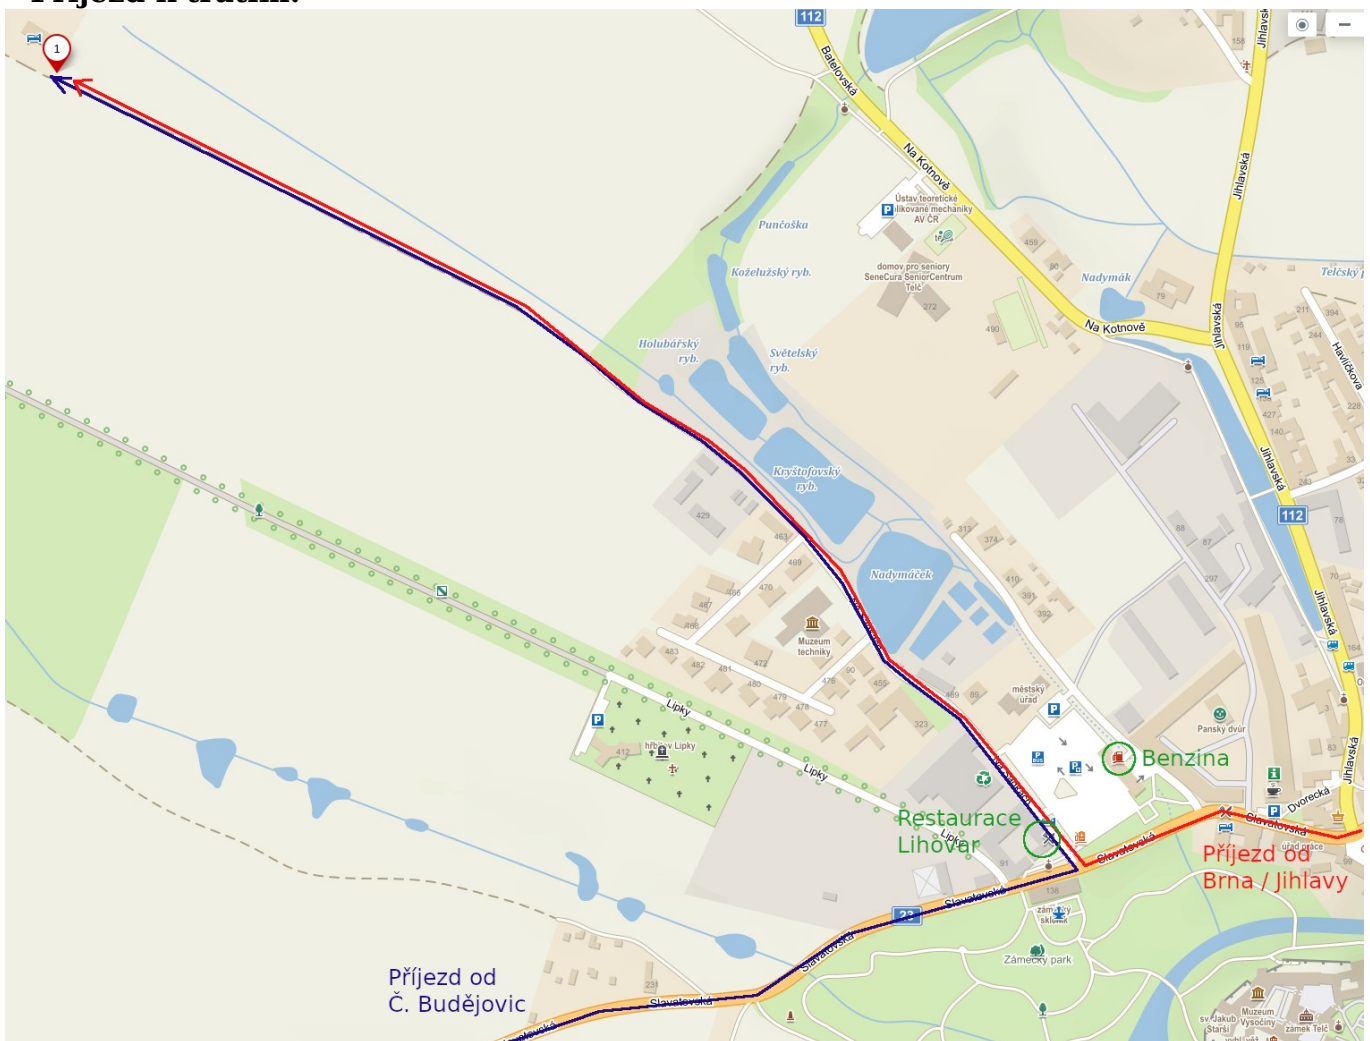

Roštejské stráně

Desátý ročník crossu pořádaného TJ Orel Telč

Datum: **neděle** 1. 10. 2023

Místo: na Ranči, Telč
viz. mapka na druhé straně nebo <https://mapy.cz/s/hahagupaka>

Prezence závodníku a štafet rodin:
od 12:30 do 13:20 v místě startu

Občerstvení: v restauraci na Ranči

Příjezd k tratím:

Poděkování:

Akce vznikla za podpory organizace Orel, Města Telč, Kraje Vysočina a místních sponzorů.