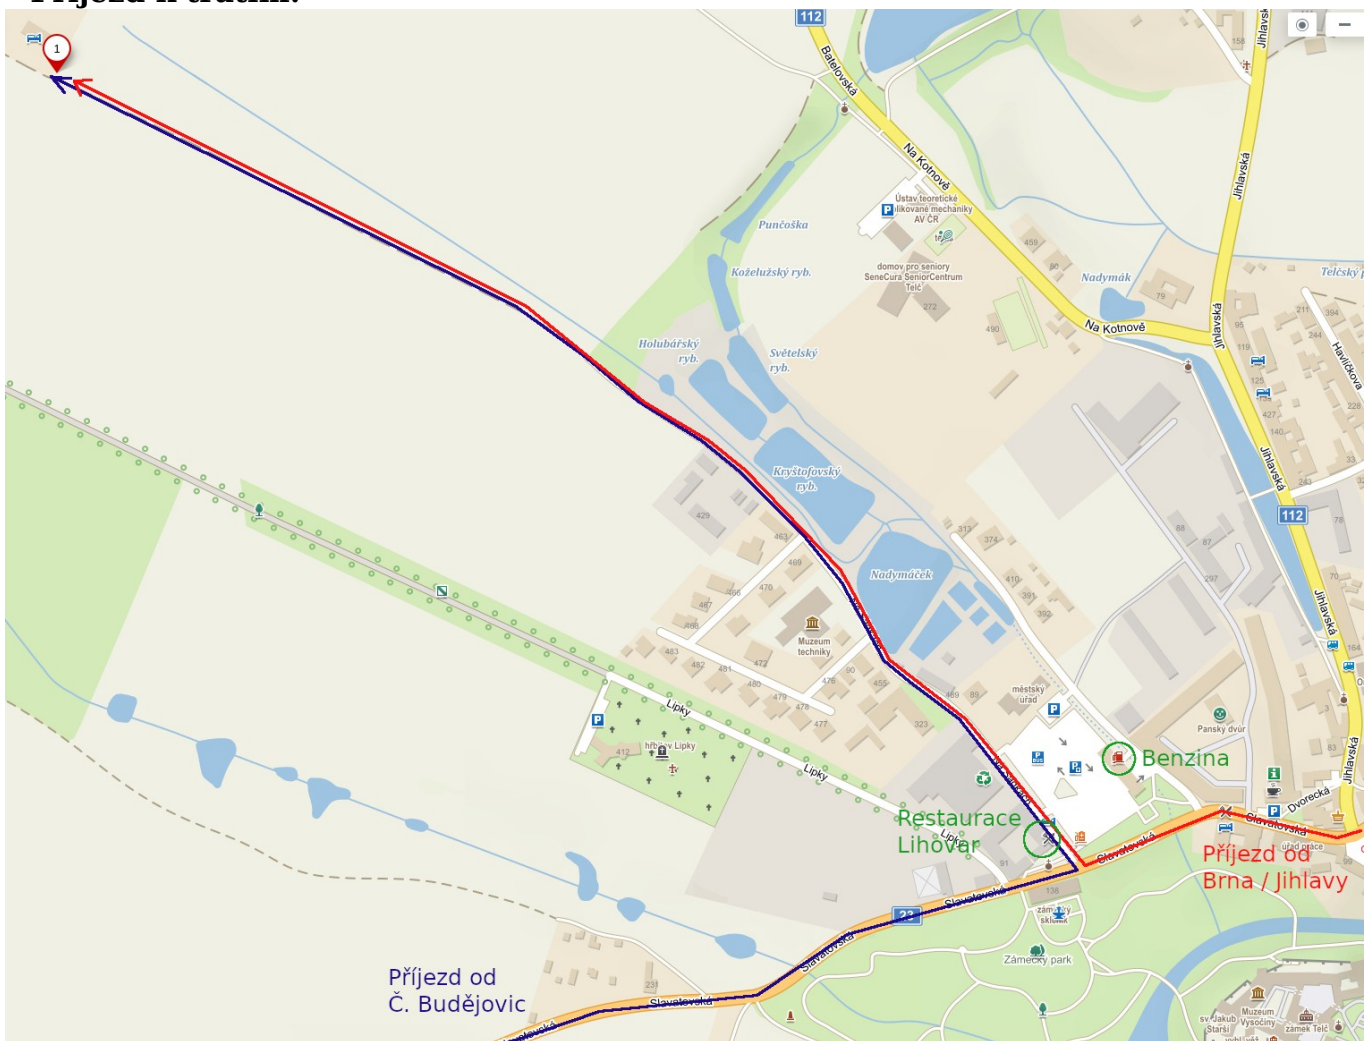

# Roštejské stráně

Dvanáctý ročník crossu pořádaného TJ Orel Telč

**Datum:** **neděle** 6. 10. 2024

**Místo:** na Ranči, Telč  
viz. mapka na druhé straně nebo <https://mapy.cz/s/hahagupaka>

**Prezence závodníku a štafet rodin:**  
od 12:30 do 13:20 v místě startu

### Příjezd k tratím: